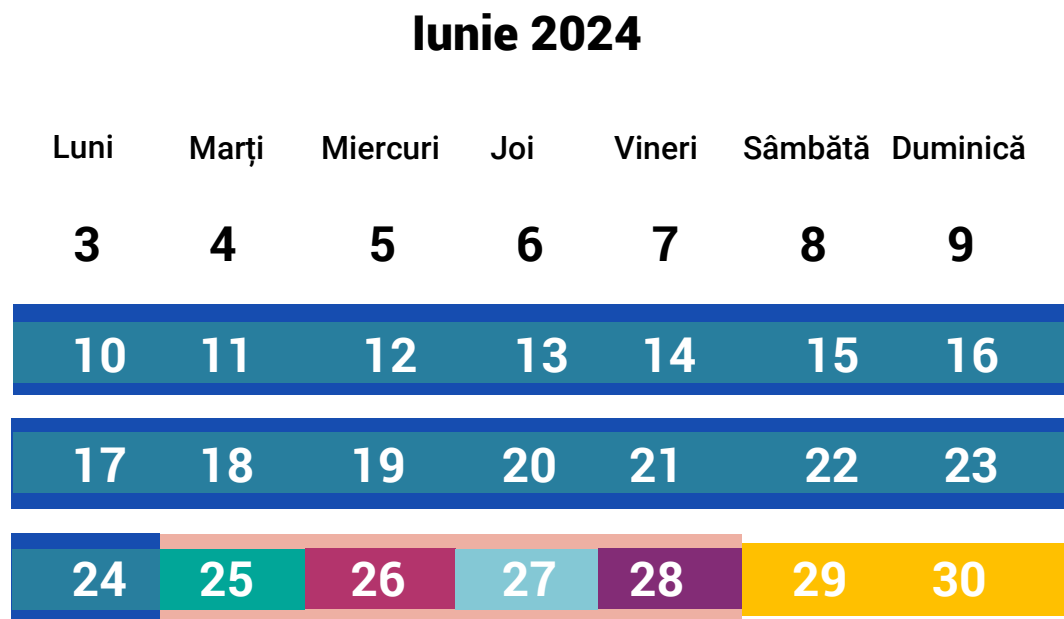

Admitere Studii universitare de master DPPD

- perioadă de înscriere și depunere a diplomelor de licență în original
- concurs de admitere și afișare liste provizorii de candidați admiși
- contestații
- afișare liste candidați admiși sub rezerva confirmării locului
- perioadă de depunere diplomă pentru confirmarea locurilor
- afișare liste candidați admiși în urma confirmării locului
- afișare liste finale candidați admiși